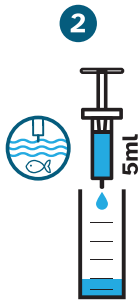

	💧	°dGH
1	1	1
2	2	2
3	3	3
4	4	4
5	5	5
6	6	6
7	7	7
8	8	8

4

5

6

310908-00

sera

aqua.test

GH TEST

Gesamthärte präzise messen
 Measuring total hardness precisely
 Mesurer la dureté totale avec précision
 Totale hardheid nauwkeurig meten
 Misurazione precisa della durezza totale

GH

precise

for
420° dGH