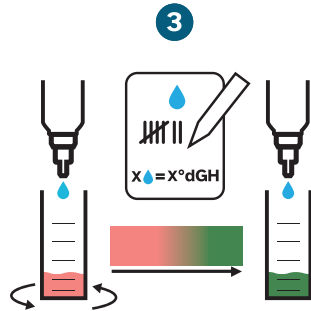

	💧	°dGH
1	1	1
2	2	2
3	3	3
4	4	4
5	5	5
6	6	6
7	7	7
8	8	8

4

5

6

310908-00

sera

aqua.test

GH TEST

Gesamthärte präzise messen
 Measuring total hardness precisely
 Mesurer la dureté totale avec précision
 Totale hardheid nauwkeurig meten
 Misurazione precisa della durezza totale

GH

precise

for
420° dGH

how to

GH TEST

✓ 6 - 15 °dGH